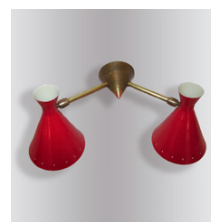

DISCOVERY DOUBLE APPLIQUE

30.0007

Grazie alla sua eleganza sobria e alla sua marcata presenza, la lampada da parete DISCOVERY DOUBLE conferisce a ogni ambiente un tocco sottile ma notevole.

Con due coni regolabili individualmente, ti offre la flessibilità di modulare la luce secondo le tue preferenze personali.

Questa lampada da parete incarna un'armoniosa combinazione di design contemporaneo e precisione artigianale. Sia che tu desideri creare un'atmosfera accogliente nel soggiorno o aggiungere un tocco di raffinatezza all'illuminazione del corridoio.

With its understated elegance and striking presence, the DISCOVERY DOUBLE wall lamp adds a subtle yet remarkable touch to any space.

Featuring two individually adjustable cones, it offers you the flexibility to tailor the light according to your personal preferences.

This wall lamp embodies a harmonious interplay of contemporary design and craftsmanship precision. Whether you aim to create a cozy atmosphere in the living room or add a touch of sophistication to hallway lighting