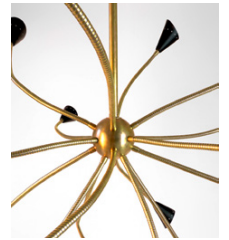

MEDUSA CHANDELIER

40.0023

Dimensioni:

Diametro: 80,0 cm
Altezza: 90,0 cm

Dimensions:

Diameter: 31,5 inch
Height: 35,4 inch