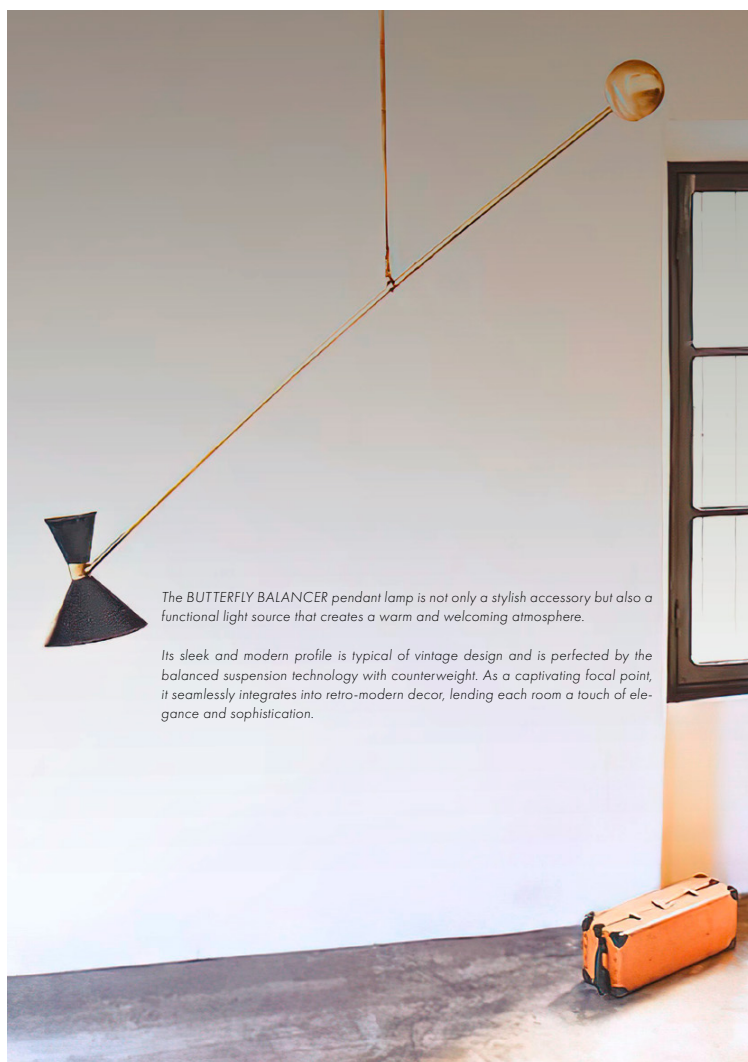

The BUTTERFLY BALANCER pendant lamp is not only a stylish accessory but also a functional light source that creates a warm and welcoming atmosphere.

Its sleek and modern profile is typical of vintage design and is perfected by the balanced suspension technology with counterweight. As a captivating focal point, it seamlessly integrates into retro-modern decor, lending each room a touch of elegance and sophistication.