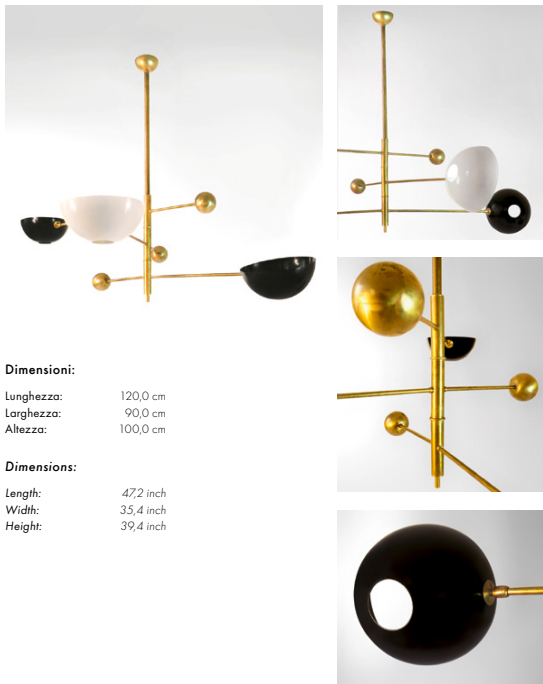

### Dimensions:

Width: 49,2 inch  
Diameter: 57,5 inch  
Height: 33,9 inch

**Dimensioni:**

Lunghezza: 139,0 cm  
Diametro: 146,0 cm  
Altezza: 85,0 cm

**Dimensions:**

Width: 54,7 inch  
Diameter: 57,5 inch  
Height: 33,5 inch

## PLANETARIUM BALANCER

40.0032

### Dimensioni:

Lunghezza: 120,0 cm  
Larghezza: 90,0 cm  
Altezza: 100,0 cm