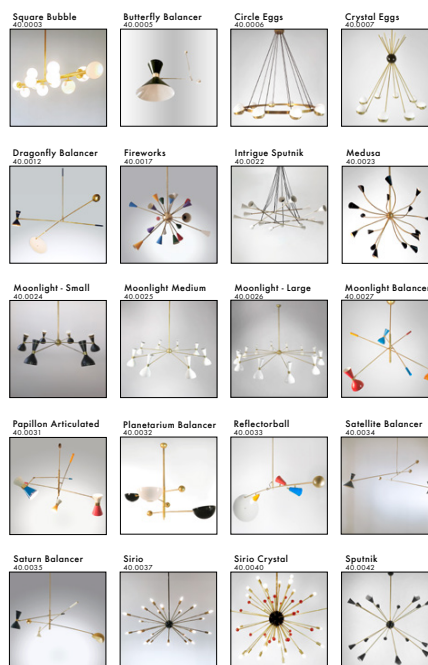

LAMPADE DA SOFFITTO

L'attenzione ai dettagli e alla qualità nell'artigianato dei lampadari è fondamentale per creare pezzi d'arredamento che non solo illuminino gli ambienti, ma che aggiungano anche un tocco di bellezza e stile. La cura nella progettazione e nelle finiture finali è ciò che distingue un lampadario ben realizzato, e ciò che i clienti cercano per valorizzare i loro spazi abitativi.

I nostri artigiani presso LUCI si impegnano a garantire che ogni lampadario sia non solo funzionale, ma anche esteticamente accattivante. Ogni dettaglio, dalle forme alla scelta dei materiali, viene attentamente considerato per assicurare che il risultato finale sia un'opera d'arte luminosa che si integra perfettamente nell'ambiente circostante.

Siamo orgogliosi del nostro impegno verso la qualità e la bellezza nei nostri lampadari da soffitto, e ci impegniamo a soddisfare le esigenze e i gusti dei nostri clienti più esigenti.