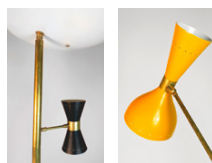

REFLECTOR UPRIGHT

10.0016

Dimensioni:

Altezza: 170,0 cm

Dimensions:

Height: 66,9 inch

Immergiti nell'unico design luminoso con REFLECTOR UPRIGHT! Questo elegante capolavoro è più di una semplice fonte luminosa, è una dichiarazione artistica per il tuo interior design.

Dive into unique lighting design with the REFLECTOR UPRIGHT! This stylish masterpiece is more than just a light source - it's an artistic statement for your interior.

La lampada da terra REFLECTOR non offre solo una, ma addirittura tre diverse fonti luminose in colori diversi. I due diffusori di luce girevoli e regolabili consentono di regolare la luce secondo necessità, da un'atmosfera delicata a una luminosità perfetta per la lettura. La parabola riflettente crea una piacevole luce diffusa che avvolge ogni stanza in un'atmosfera accogliente.

The REFLECTOR floor lamp doesn't just offer one, but three different light sources in varying colors. The two rotatable, adjustable light diffusers allow you to tailor the light to your needs - from gentle ambiance to bright reading light. The reflective parabola creates a pleasantly diffuse light that envelops every room in a cozy atmosphere.

Con diverse varianti di colore, il REFLECTOR UPRIGHT si adatta facilmente a ogni stile.

With various color options, the REFLECTOR UPRIGHT effortlessly adapts to any style.