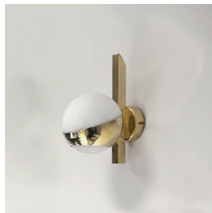

CRYSTAL EGGS APPLIQUE

Scopri l'eleganza senza tempo del CRYSTAL EGGS APPLIQUE. La sua semplice raffinatezza conferisce a ogni stanza un'attrazione sottile.

Il paralume sferico in vetro assicura una distribuzione uniforme e delicata della luce, creando un'atmosfera calda e accogliente. La CRYSTAL EGGS è disponibile con una, due o tre luminose sfere per soddisfare le tue esigenze di illuminazione.

Si integra perfettamente in ogni ambiente e conferisce alla tua casa un tocco di lusso e stile.

Discover the timeless elegance of the CRYSTAL EGGS APPLIQUE. Its simple refinement lends a subtle allure to any room.

The glass spherical lampshade ensures a gentle and even distribution of light, creating a warm and inviting atmosphere. The CRYSTAL EGGS is available with one, two, or three radiant light balls to meet your lighting needs.

It seamlessly integrates into any interior and adds a touch of luxury and style to your home.

30.0031