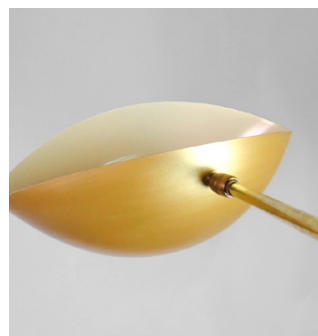

WINK BALANCER

40.0055