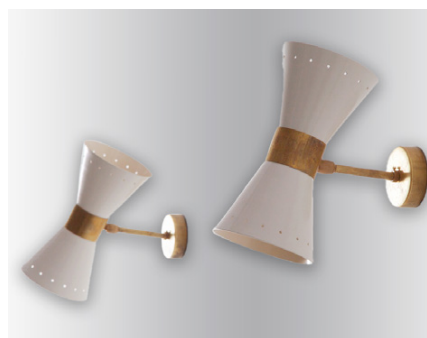

Ogni dettaglio della PAPILLON APPLIQUE è stato progettato con perfezione per offrire un'esperienza senza pari. Con due fonti luminose, crea bellissimi effetti di luce che trasformano ogni casa in un ambiente caldo e accogliente. La possibilità di regolare l'intensità luminosa consente di adattare la luce secondo le proprie preferenze.

Versatile e adattabile, questa lampada da parete si integra perfettamente in vari stili di arredamento, conferendo ad ogni ambiente una nota di lusso sottile.

The PAPILLON APPLIQUE wall lamp offer timeless beauty for any space. With its compact, minimalist design, it is particularly well-suited for smaller rooms and add a stylish touch to any room. The proportions are elegantly designed and accentuate the simple beauty of this lamp, which is a homage to timeless elegance and style.

Every detail of the PAPILLON APPLIQUE has been designed with perfection in mind to offer an unparalleled experience. With two light sources, it creates beautiful lighting effects that transform any home into a warm and inviting atmosphere. The dimming option allows you to adjust the light intensity according to your preferences.

Versatile and adaptable, this wall lamp seamlessly integrate into various interior styles, adding a subtle touch of luxury to any room.

Dimensioni:

Larghezza: 11,5 cm
Profondità: 22,3 cm
Altezza: 22,0 cm

Dimensions:

Width: 4,5 inch
Depth: 8,8 inch
Height: 8,7 inch