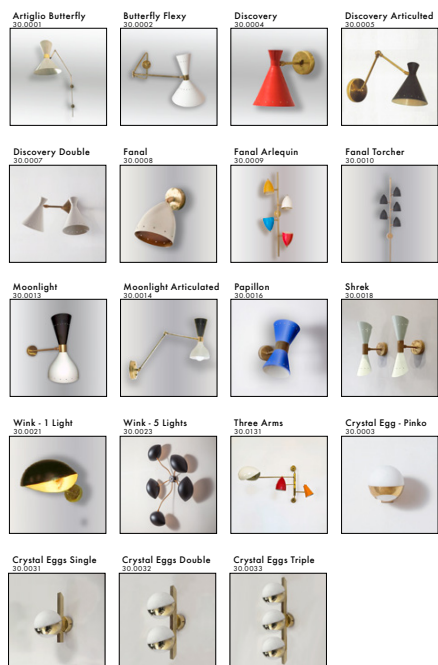

LAMPADE DA MURO

Le lampade e applique artigianali LUCI sono un'ode al design italiano della seconda metà del secolo scorso, un'epoca che evoca un senso di affettuosa familiarità. Con un'attenzione meticolosa ai dettagli e un'ispirazione vintage, ogni pezzo LUCI porta con sé una storia unica e un carattere distintivo. Rivolte agli amanti del vintage e a coloro che cercano di creare un'atmosfera accogliente nei loro ambienti, le lampade LUCI trasportano i loro proprietari in un viaggio nel tempo, celebrando lo stile e la bellezza del passato.

WALL LAMPS

The artisanal lamps and wall sconces by LUCI are an homage to Italian design from the second half of the last century, an era that evokes a sense of fond familiarity. With meticulous attention to detail and a vintage-inspired aesthetic, each LUCI piece carries a unique story and distinctive character. Targeted at vintage enthusiasts and those who seek to create a cozy atmosphere in their spaces, LUCI lamps transport their owners on a journey through time, celebrating the style and beauty of the past.