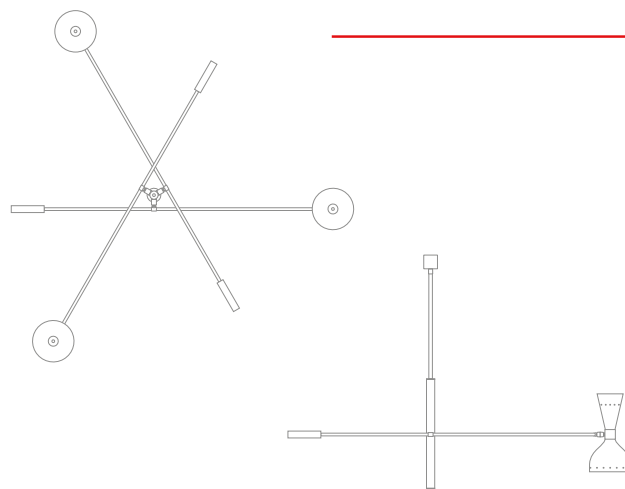

MOONLIGHT BALANCER

40.0027

La lampada a sospensione MOONLIGHT BALANCER incarna lo stile senza tempo degli anni '60 con tre aste regolabili in pregiato ottone e un sistema di contrappesi. I suoi paralumi girevoli a doppia luce creano affascinanti giochi di ombre. Come Statement-Piece, si adatta a ogni ambiente ed è disponibile in nero classico, avorio o colori vivaci che riflettono il design unico di quell'epoca.

The MOONLIGHT BALANCER pendant lamp embodies the timeless style of the 60s with three adjustable rods made of fine brass and a counterweight system. Its rotating double-light lampshades create fascinating shadow plays. As a Statement-Piece, it fits into any room and is available in classic black, ivory, or vibrant colors that reflect the unique design of that era.

Dimensioni:

Lunghezza: 125,0 cm
Diametro: 146,0 cm
Altezza: 86,0 cm

Dimensions:

Width: 49,2 inch
Diameter: 57,5 inch
Height: 33,9 inch