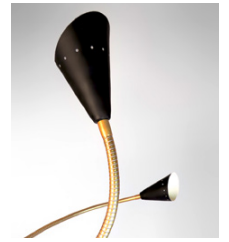

MEDUSA CHANDELIER

40.0023

Dimensioni:

Diametro: 80,0 cm
Altezza: 90,0 cm

Dimensions:

Diameter: 31,5 inch
Height: 35,4 inch