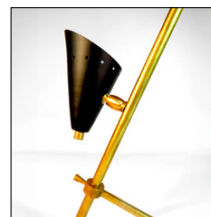

The ENTERPRISE LAMP - a timeless classic and true icon piece for any space. Its retro design lends subtle elegance to any interior.

This practical table lamp is ideal for reading or creating a relaxed atmosphere with its two light sources. It impresses with its unique design featuring two differently styled lampshades and clear lines that give it a touch of sophistication.

Crafted with high-quality materials, the lamp guarantees durability and style. The ENTERPRISE lamp is more than just a light source; it makes a statement of refined taste and adds a touch of timeless class to any ambiance.