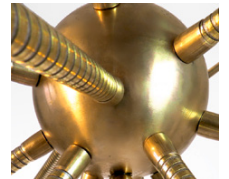

MEDUSA CHANDELIER

40.0023

Dimensioni:

Diametro: 80,0 cm
Altezza: 90,0 cm

Dimensions:

Diameter: 31,5 inch
Height: 35,4 inch