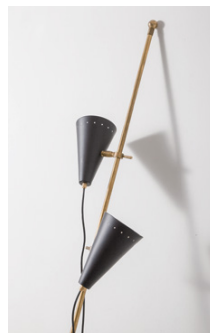

### Dimensions:

Width: variable  
Length: variable  
Height: 71,0 inch

**Dimensioni:**

Larghezza: 20,0 cm  
 Lunghezza: variabile  
 Altezza: variabile

**Dimensions:**

Width: 7,8 inch  
 Length: variabile  
 Height: variabile

## LINEAR

10.0010

La nostra lampada da terra LINEAR incarna un'eleganza senza tempo con il suo design semplice e minimalista. Il suo profilo slanciato e lineare e la riduzione all'essenziale lanciano un chiaro messaggio in ogni stanza. Con due fonti luminose coniche regolabili, offre luce flessibile e crea un'atmosfera piacevole. La perfetta simbiosi tra funzionalità ed estetica la rende l'aggiunta ideale per ogni interior design.