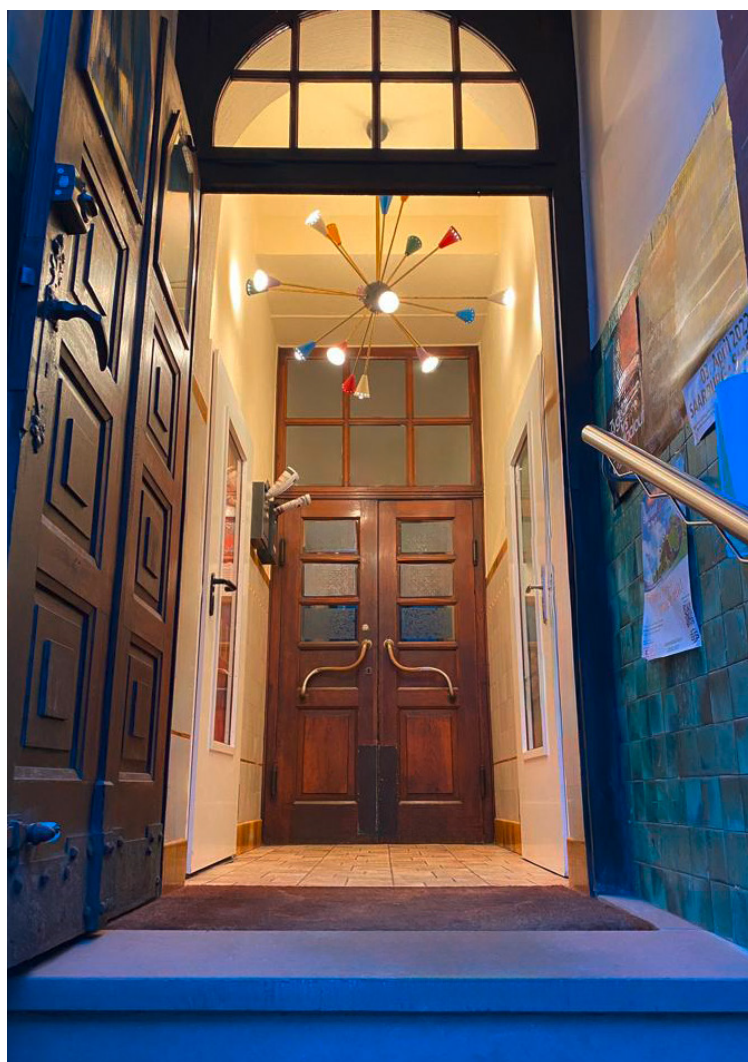

FIREWORKS CHANDELIER

Vivi l'eleganza senza tempo con il lampadario FIREWORKS CHANDELIER, un pezzo retrò degli anni '60. La combinazione di atmosfera nostalgica e design moderno conferisce ad ogni ambiente un tocco di chic vintage.

Gli iconici paralumi a forma di cono, montati su steli disposti a raggiera in dodici o diciotto, creano un'illuminazione affascinante che avvolge ogni sala da pranzo o soggiorno in una luce calda e accogliente.

Questo pezzo retrò è disponibile in due varianti - a tinta unita o multicolore, per sottolineare il tuo stile personale. Fai una dichiarazione di stile nella tua casa e immergiti nella bellezza senza tempo del design Mid-Century-Modern.