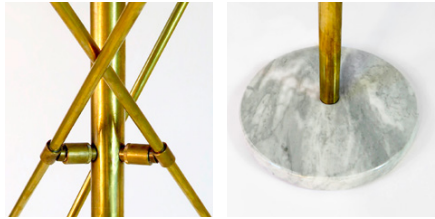

## TRILOGY UPRIGHT

10.0018

**Dimensioni:**  
Altezza: 180,0 cm

**Dimensions:**  
Height: 70,9 inch

**Dimensioni:**

Altezza: 180,0 cm

**Dimensions:**

Height: 70,9 inch