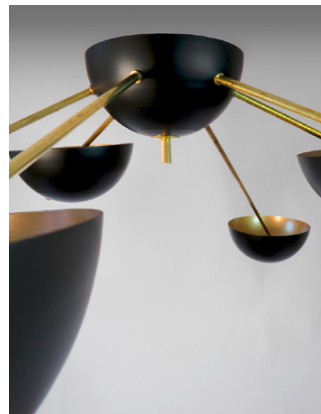

VEGA CHANDELIER

40.0050

Dimensioni:

Larghezza: 127,0 cm
Profondità: 138,0 cm
Altezza: 43,0 cm

Dimensions:

Width: 50,0 inch
Depth: 54,3 inch
Height: 16,9 inch