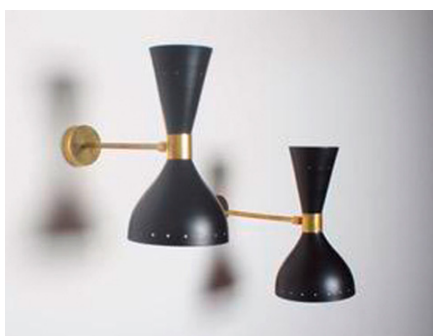

Grazie al suo design scultoreo e al fascino del design, la MOONLIGHT APPLIQUE cattura l'atmosfera dei decenni passati, conferendo alla tua casa un tocco speciale.

With its sculptural design and charming aesthetic, the MOONLIGHT APPLIQUE captures the atmosphere of past decades, giving your home a special touch.

Con due fonti luminose, offre flessibilità per regolare l'illuminazione a tuo piacimento, che tu voglia creare un'atmosfera accogliente o illuminare completamente i tuoi spazi.

With two light sources, it offers flexibility to adjust the lighting as desired, whether you want to create a cozy atmosphere or brightly illuminate your spaces.

Che sia in bianco e nero classico o con tonalità pastello delicate, la MOONLIGHT APPLIQUE non è solo un oggetto decorativo, ma anche un elemento di illuminazione pratico e versatile per la tua casa. Porta stile ed eleganza in ogni stanza con questa lampada da parete e lasciati incantare dal suo fascino senza tempo!

Whether in classic black and white or with soft pastel tones, the MOONLIGHT APPLIQUE is not only a decorative object, but also a practical and versatile lighting element for your home. Bring style and elegance to every room with this wall lamp and let yourself be enchanted by its timeless charm!

Dimensioni:

Larghezza: 15,0 cm
Profondità: 29,4 cm
Altezza: 28,4 cm

Dimensions:

Width: 5,9 inch
Depth: 11,6 inch
Height: 11,2 inch