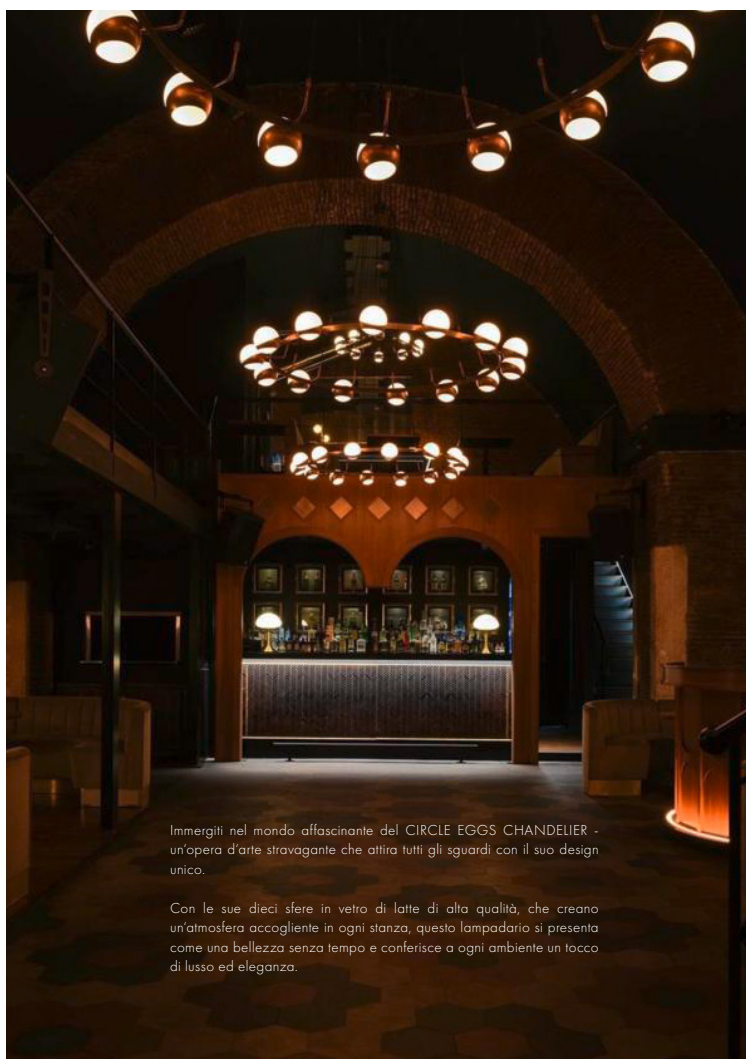

Immergiti nel mondo affascinante del CIRCLE EGGS CHANDELIER - un'opera d'arte stravagante che attira tutti gli sguardi con il suo design unico.

Con le sue dieci sfere in vetro di latte di alta qualità, che creano un'atmosfera accogliente in ogni stanza, questo lampadario si presenta come una bellezza senza tempo e conferisce a ogni ambiente un tocco di lusso ed eleganza.