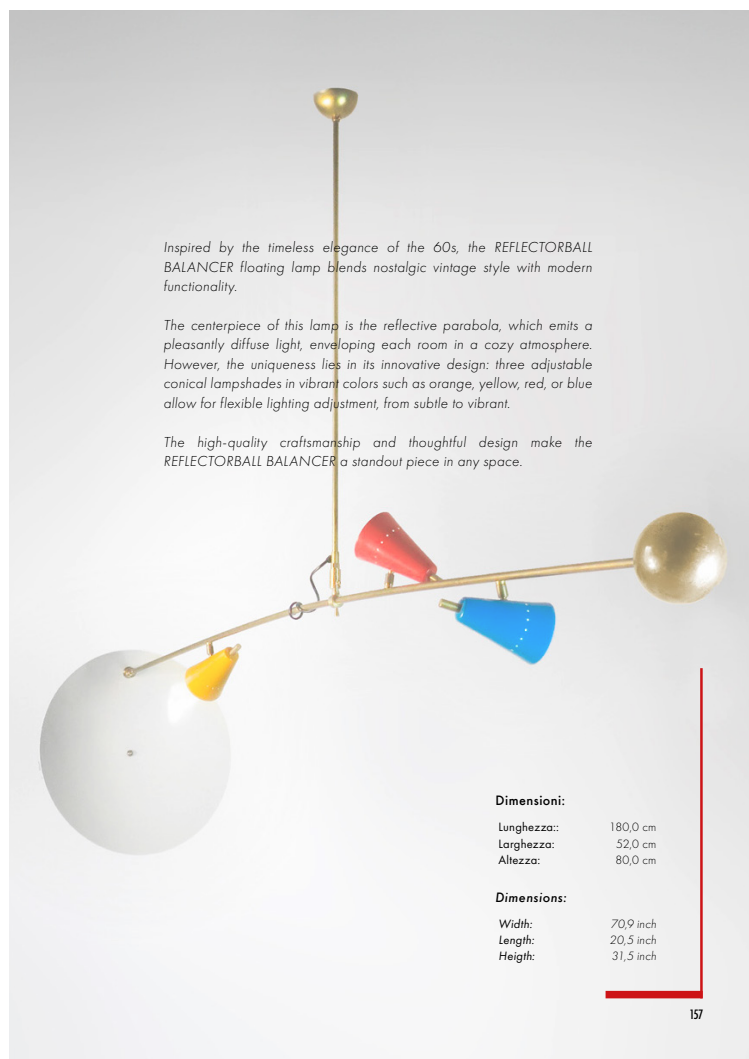

## REFLECTORBALL BALANCER

40.0033

Ispirata dall'eleganza senza tempo degli anni '60, la lampada fluttuante REFLECTORBALL BALANCER unisce lo stile vintage nostalgico con la moderna funzionalità.

Il cuore di questa lampada è la parabola riflettente, che emana una piacevole luce diffusa, avvolgendo ogni stanza in un'atmosfera accogliente. Tuttavia, la particolarità risiede nel suo design innovativo: tre paralumi conici regolabili in colori vivaci come arancione, giallo, rosso o blu consentono un'adattabilità luminosa flessibile, da sottile a vibrante.

La lavorazione di alta qualità e il design ben ponderato rendono la REFLECTORBALL BALANCER un elemento d'arredo accattivante in qualsiasi ambiente.

156

*Inspired by the timeless elegance of the 60s, the REFLECTORBALL BALANCER floating lamp blends nostalgic vintage style with modern functionality.*