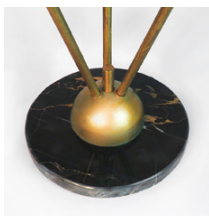

SHREK TRIDENT LAMP

20.0009

La lampada da tavolo SHREK TRIDENT - un capolavoro di eleganza senza tempo e funzionalità.

Il suo design stravagante conferisce ad ogni ambiente un tocco nostalgico, mentre i tre bracci regolabili con le loro sei fonti luminose consentono un'orientamento flessibile della luce, illuminando ogni angolo della scrivania o del tavolino. La pregiata base in marmo non solo conferisce stabilità, ma dona anche un tocco di lusso. Perfetta per l'ufficio o come elegante complemento su un tavolino in soggiorno o camera da letto.

The SHREK TRIDENT table lamp - a masterpiece of timeless elegance and functionality.

Its extravagant design lends a nostalgic touch to any space, while the three adjustable arms with their six light sources allow for flexible light orientation, illuminating every corner of the desk or side table. The exquisite marble base not only provides stability but also adds a touch of luxury. Perfect for the office or as an elegant addition to a side table in the living room or bedroom.