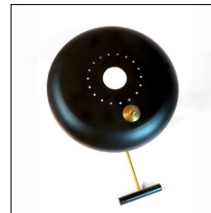

The ENTERPRISE LAMP - a timeless classic and true icon piece for any space. Its retro design lends subtle elegance to any interior.

This practical table lamp is ideal for reading or creating a relaxed atmosphere with its two light sources. It impresses with its unique design featuring two differently styled lampshades and clear lines that give it a touch of sophistication.

Crafted with high-quality materials, the lamp guarantees durability and style. The ENTERPRISE lamp is more than just a light source; it makes a statement of refined taste and adds a touch of timeless class to any ambiance.