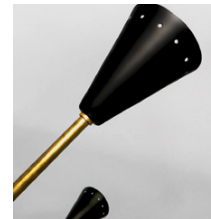

Retro-Chic meets futuristic design.

Dona alla tua casa un tocco di eleganza senza tempo e lasciati trasportare dalla bellezza senza tempo del SPUTNIK CHANDELIER. Illumina non solo i tuoi spazi con la sua luce suggestiva e il suo design straordinario.

Bring timeless elegance to your home and be captivated by the enduring beauty of the SPUTNIK CHANDELIER. Illuminate your spaces with its enchanting glow and extraordinary design.

SPUTNIK CHANDELIER - MEDIUM

40.0042

Dimensioni:

Diametro: 140,0 cm
Altezza: 135,0 cm

Dimensions:

Diameter: 55,1 inch
Height: 53,1 inch