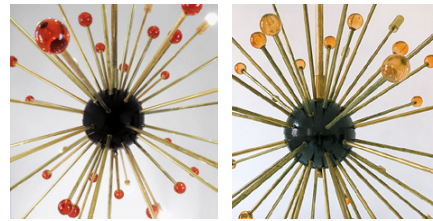

Vivi l'eleganza senza tempo con il lampadario SIRIO CRYSTAL CHANDELIER, un'iconica opera d'arte dell'epoca Mid-Century. Frutto di genialità creativa, questa luminaria incarna forma artistica con brillantezza funzionale. Perfetto per gli amanti del design Mid-Century.

Il lampadario SIRIO CRYSTAL CHANDELIER è più di una semplice illuminazione; è un vero e proprio elemento d'arredo che fonde perfettamente storia e stile.

SIRIO CRYSTAL CHANDELIER

40.0040

Dimensioni:

Diametro: 150,0 cm
Altezza: 190,0 cm

Dimensions:

Diameter: 59,1 inch
Height: 75,8 inch