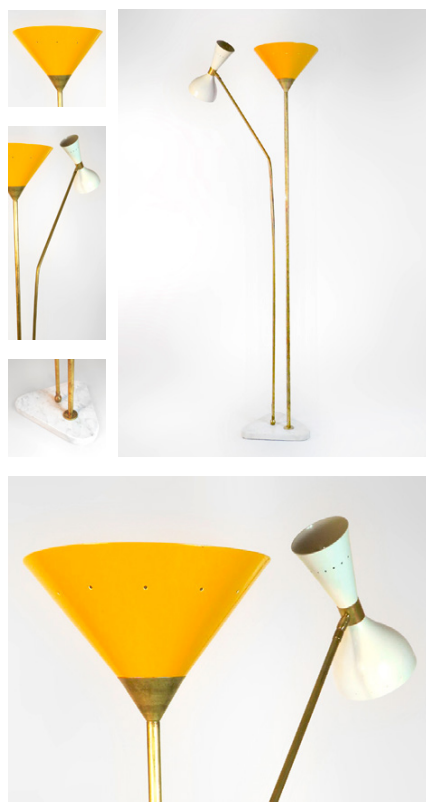

Inoltre, è dotato di un esclusivo piedistallo realizzato in pregiato marmo italiano, che conferisce un tocco di raffinatezza e lusso alla lampada. Questo dettaglio aggiunge un elemento di eleganza e solidità al design complessivo, rendendo la TANGO UPRIGHT non solo una fonte di luce, ma anche un pezzo d'arte che arricchisce qualsiasi spazio in cui viene collocata.

Con diverse varianti di colore tra cui scegliere, la lampada da terra TANGO si adatta facilmente a qualsiasi arredamento, conferendo un tocco unico.

The TANGO UPRIGHT floor lamp offers the perfect balance between functionality and aesthetics.

Its stylish design makes it a focal point in any room, while its two different light sources in different colors provide versatile illumination. The adjustable and rotatable double light diffuser allows you to customize the light to create the desired atmosphere.

Additionally, its lamp base features an exclusive pedestal made of exquisite Italian marble, adding a touch of sophistication and luxury to the lamp. This detail adds an element of elegance and solidity to the overall design, making the TANGO UPRIGHT not only a source of light but also a piece of art that enriches any space where it is placed.

With various color options to choose from, the TANGO floor lamp effortlessly complements any interior, adding a unique touch.

Dimensioni:

Altezza: 180,0 cm

Dimensions:

Height: 70,9 inch